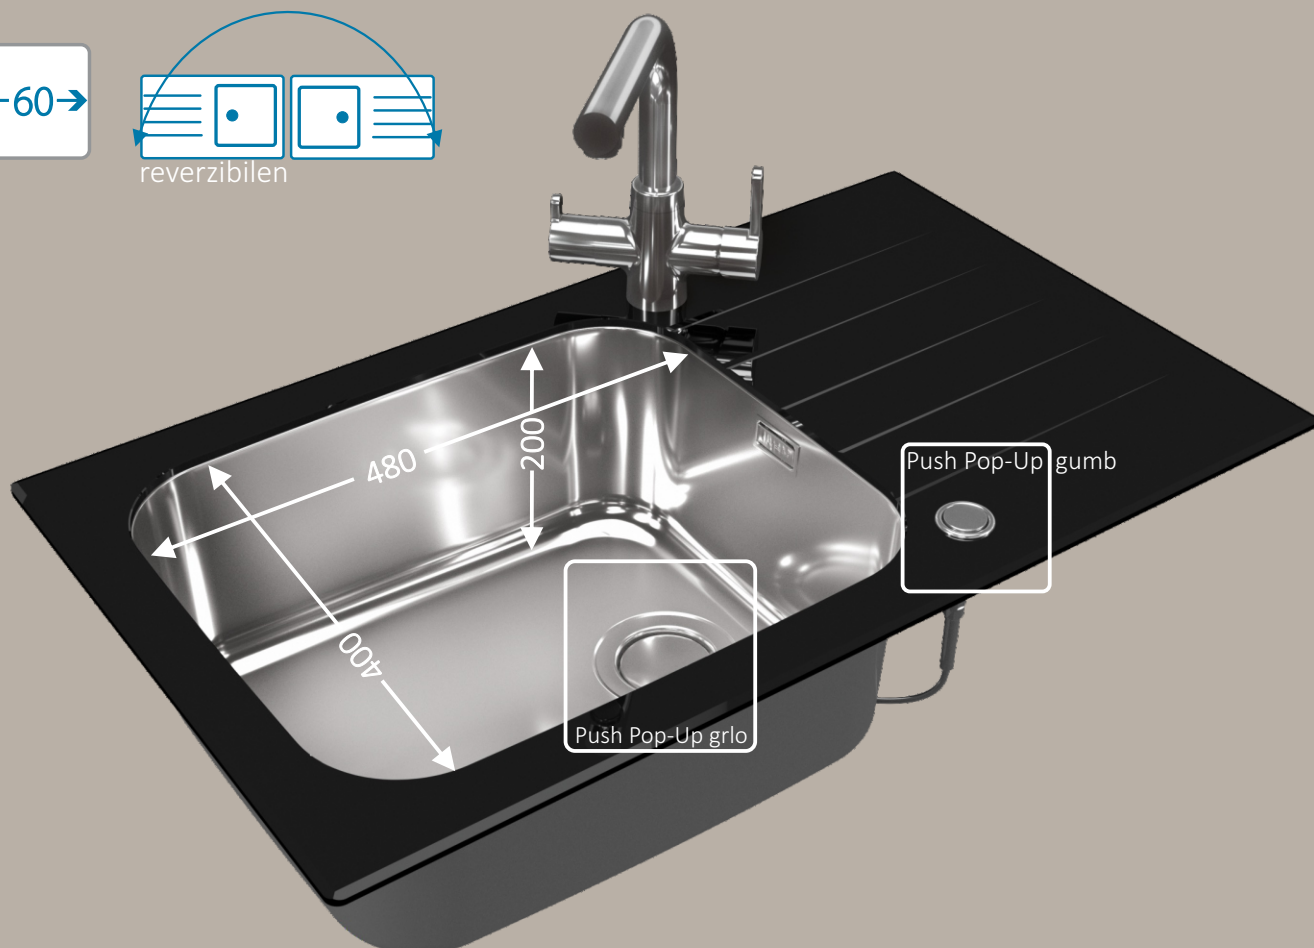

# ALVEUS

Pomivalnikom iz kaljenega stekla smo dodali še več čistosti z novim **Push Pop Up** sifonom.

Odtok grla smo lično prekrili z magnetnim pokrovčkom, da se z dnom pomivalnika zlije v eno. Premišljeno oblikovan gumb za upravljanje odtoka s samo pritiskom na gumb pa ne bo ovira pri vsakodnevnih opravilih okoli pomivalnika.

Pestri ponudbi pomivalnikov iz kaljenega stekla pa smo dodali tudi nov model **Glassix Up 40**

s prostorno in globoko posodo, v kateri bo manipuliranje s pekači in ogromnimi posodoma veliko preprostejše.

# Glassix Up 40

NOVO

SG

CrNi  
18/10

kombinacija  
odlagalne površine iz kaljenega stekla debeline 8 mm  
in posode iz visokokakovostnega nerjavnega jekla

izredno prostorna posoda z  
nadstandardno globino 200 mm  
omogoča lažje manipuliranje z velikimi posodami in pekači

klasičen vsadni (I) način vgradnje

na voljo v beli in črni barvi

reverzibilen model  
možnost izbire leve ali desne pozicije